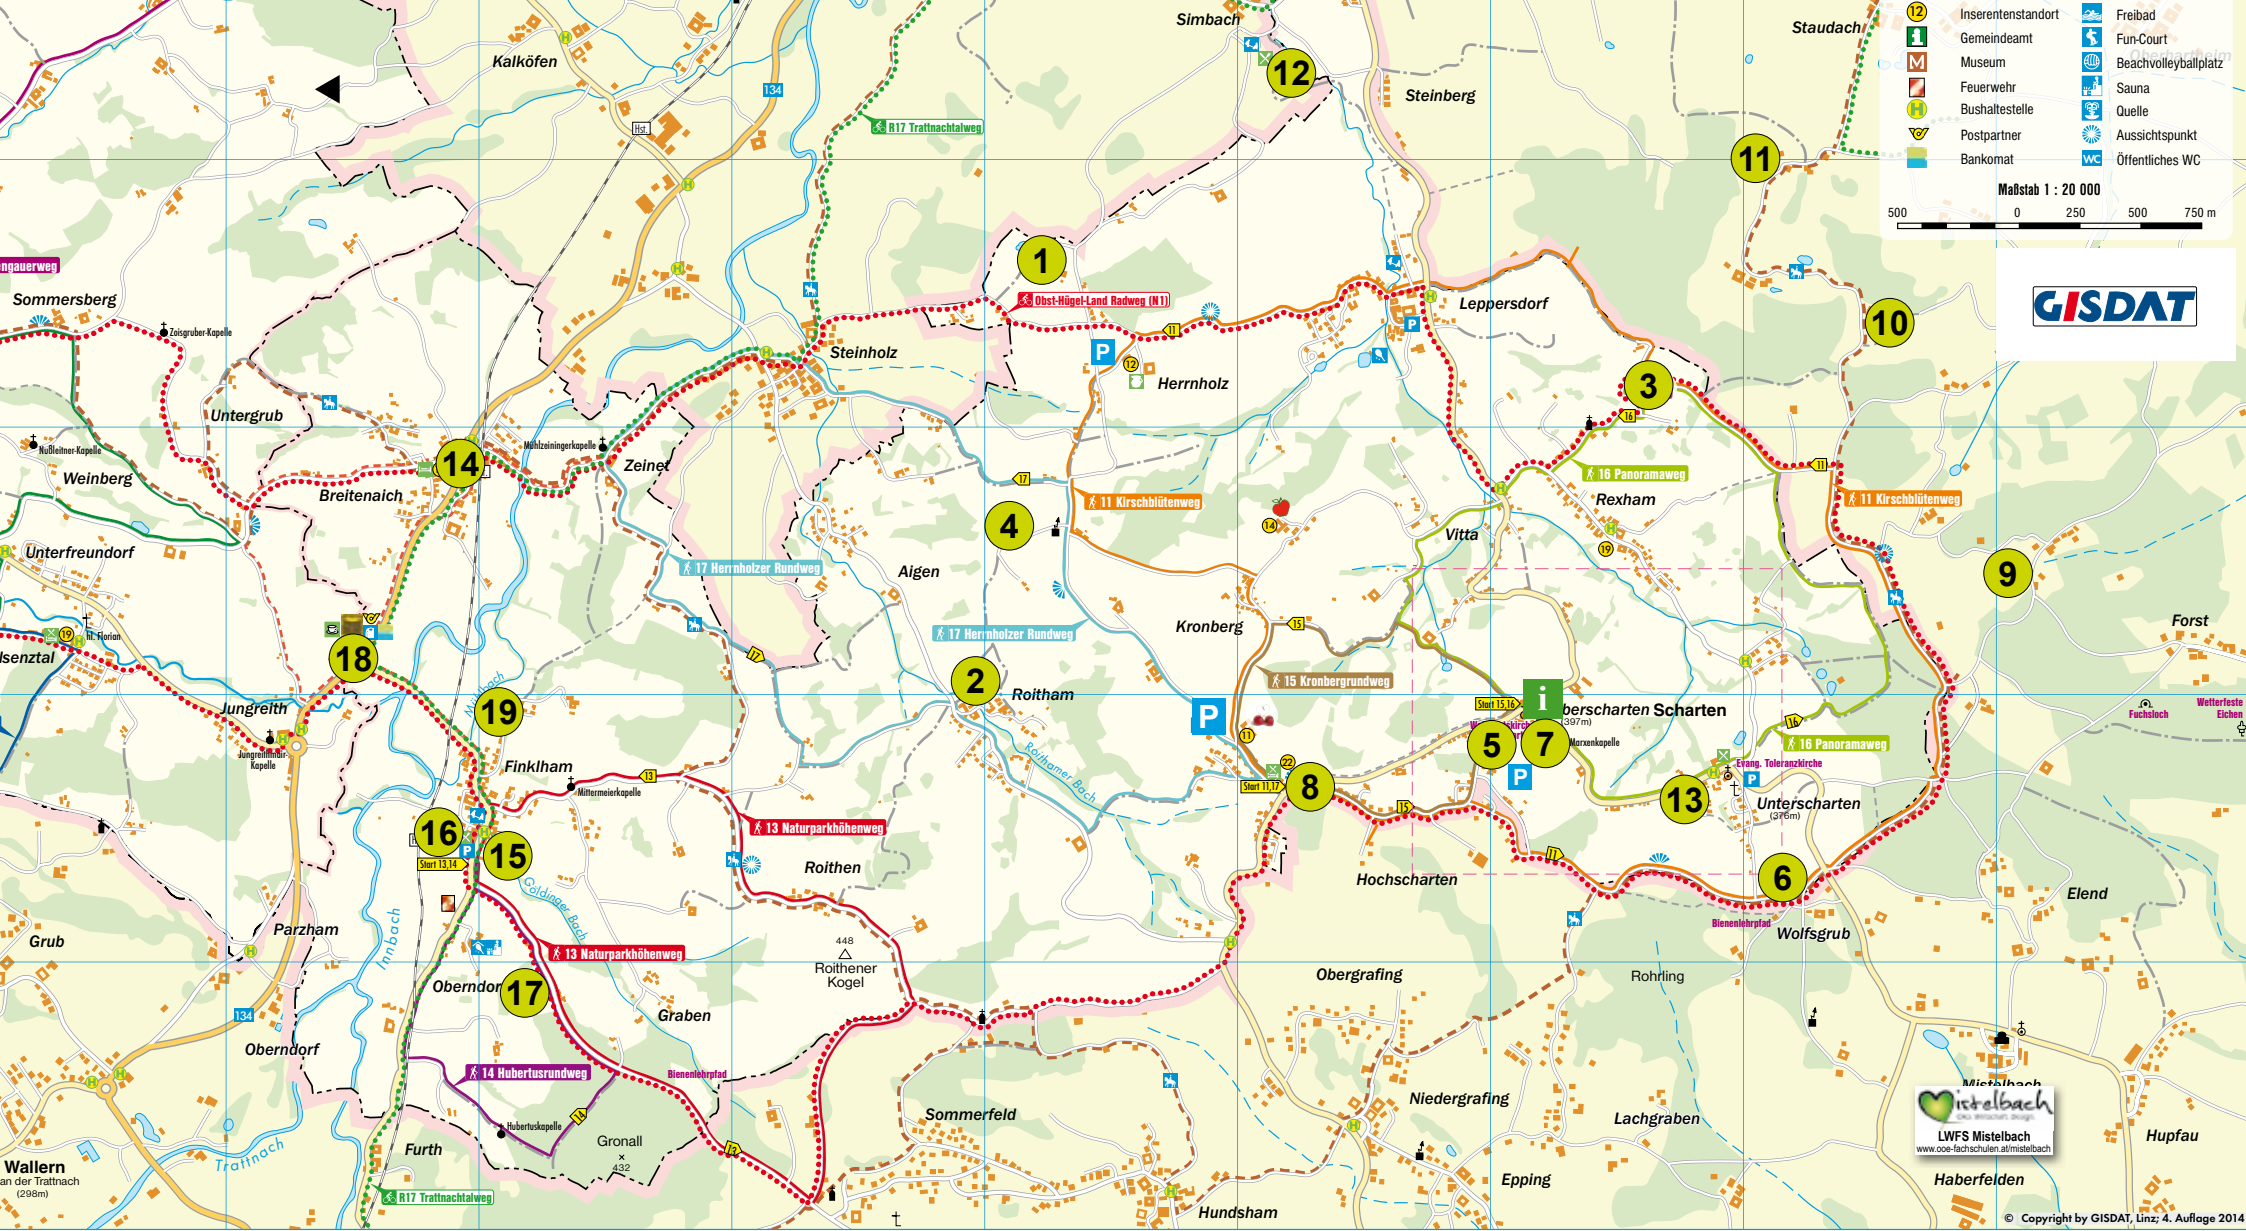

Zeichenerklärung

	Bundesstraße		Verkauf Naturpark-Spezialitäten
	Landesstraße		Obstproduzent
	sonstige Straße		Gasthaus
	Feld-, Forstweg		Mostheurer
	Fußweg		Café
	Eisenbahn		Restaurant, Zimmer
	Gemeindegrenze		Zimmer
	Gebäude, Wald		Arzt
	Friedhof		Parkplatz
	Sportplatz		Tankstelle
	Kirche, Kapelle		Spielplatz
	Bildstock, Wegkreuz		Tennisplatz
	Trafo, Denkmal		Tennis/Squashhalle
	Inserentenstandort		Freibad
	Gemeindeamt		Fun-Court
	Museum		Beachvolleyballplatz
	Feuerwehr		Sauna
	Bushaltestelle		Quelle
	Postpartner		Aussichtspunkt
	Bankomat		Öffentliches WC

Maßstab 1 : 20 000
0 250 500 750 m