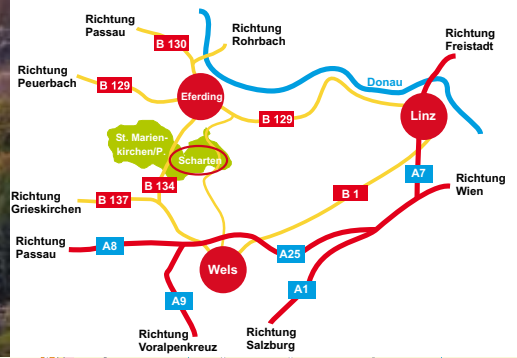

Obstkultur.
Freude pur!