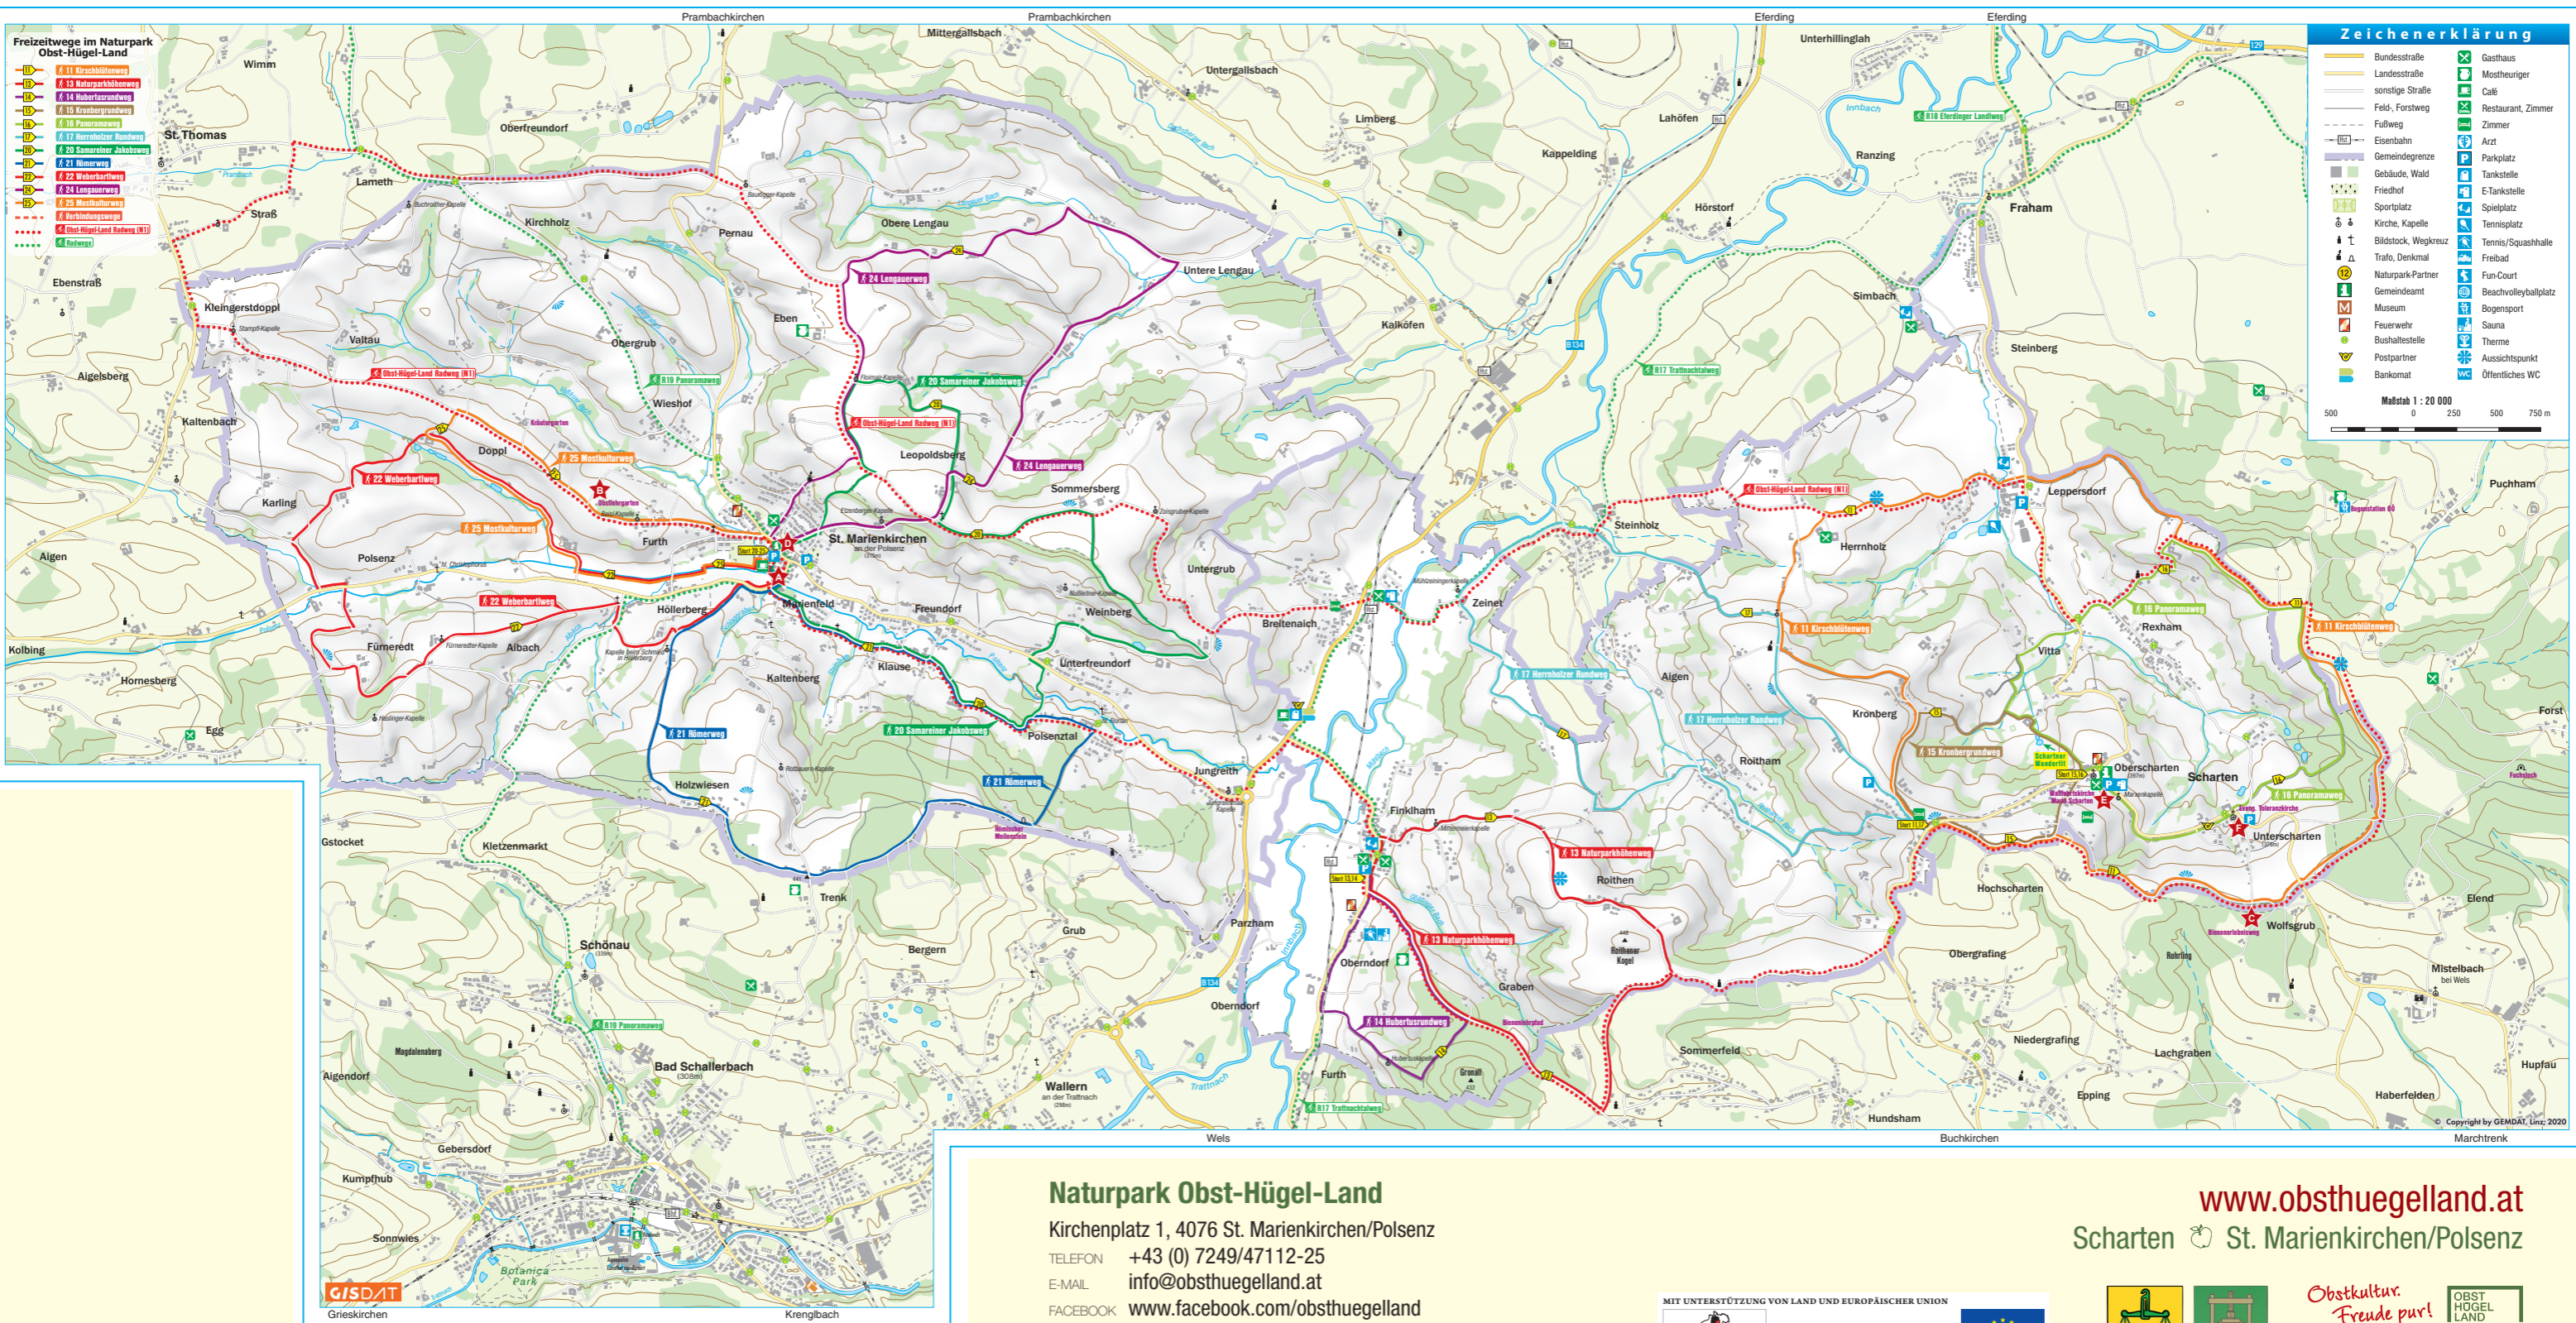

Wandern und Radfahren im Naturpark Obst-Hügel-Land

Übersichtskarte der Naturparkgemeinden Scharten und St. Marienkirchen/Polsenz

Naturpark Obst-Hügel-Land

Kirchenplatz 1, 4076 St. Marienkirchen/Polsenz
 TELEFON +43 (0) 7249/47112-25
 E-MAIL info@obsthuegelland.at
 FACEBOOK www.facebook.com/obsthuegelland
 INTERNET www.obsthuegelland.at

www.obsthuegelland.at
 Scharten St. Marienkirchen/Polsenz